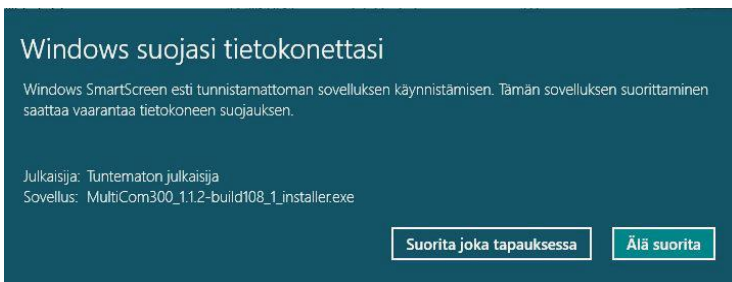

ASENNUS

1. Lataa asennuspaketti osoitteesta www.sbh.fi
2. Käynnistä lataamasi tiedosto sijainnista johon sen tallensit
3. Seuraa asennusohjelman ohjeita ja suorita asennus loppuun
4. Asennus tekee työpöydälle pikakuvakkeen, josta ohjelma käynnistetään

Windows 8 ja 10

-SmartScreen suodatin varoittaa tuntemattomasta ohjelmasta. Varoitus on kuitenkin aiheeton ja voidaan ohittaa klikkaamalla "Lisätietoja" tekstiä ja siitä ilmestyvää "Suorita joka tapauksessa" painiketta.

ASETUKSET

Kieli = Voit valita ohjelman kieleksi suomen lisäksi englannin tai ruotsin

Kuulutuskieli = Valitaan käytettävä kuulutusääni pelityypin ja kielen mukaan

Yleisönäyttö = Valitaan käytettävän yleisönäytön tyyppi.

Jos käytetään yleisönäyttöä toisessa monitorissa (esim. TV), täytyy Windowsin asetuksista laajentaa työpöytä päänäytön oikealle puolelle, paina näppäimistön Win painike + P ja valitse laajenna näyttö.

Ulkoisia näyttöjä voidaan hallita myös Windowsin näytön asetuksista.

Ulkoisen näytön resoluutio on oletusarvoisesti nolla, jolloin näytön koko säädetään automaattisesti.

Jos kuva ei näy oikein, voidaan kenttiin syöttää näytön oikea koko manuaalisesti.

Numeromäärä = Valitaan joko 75 numeron pelityyppi (viitosbingo) tai 90 numeron bingo (vihkobingo)